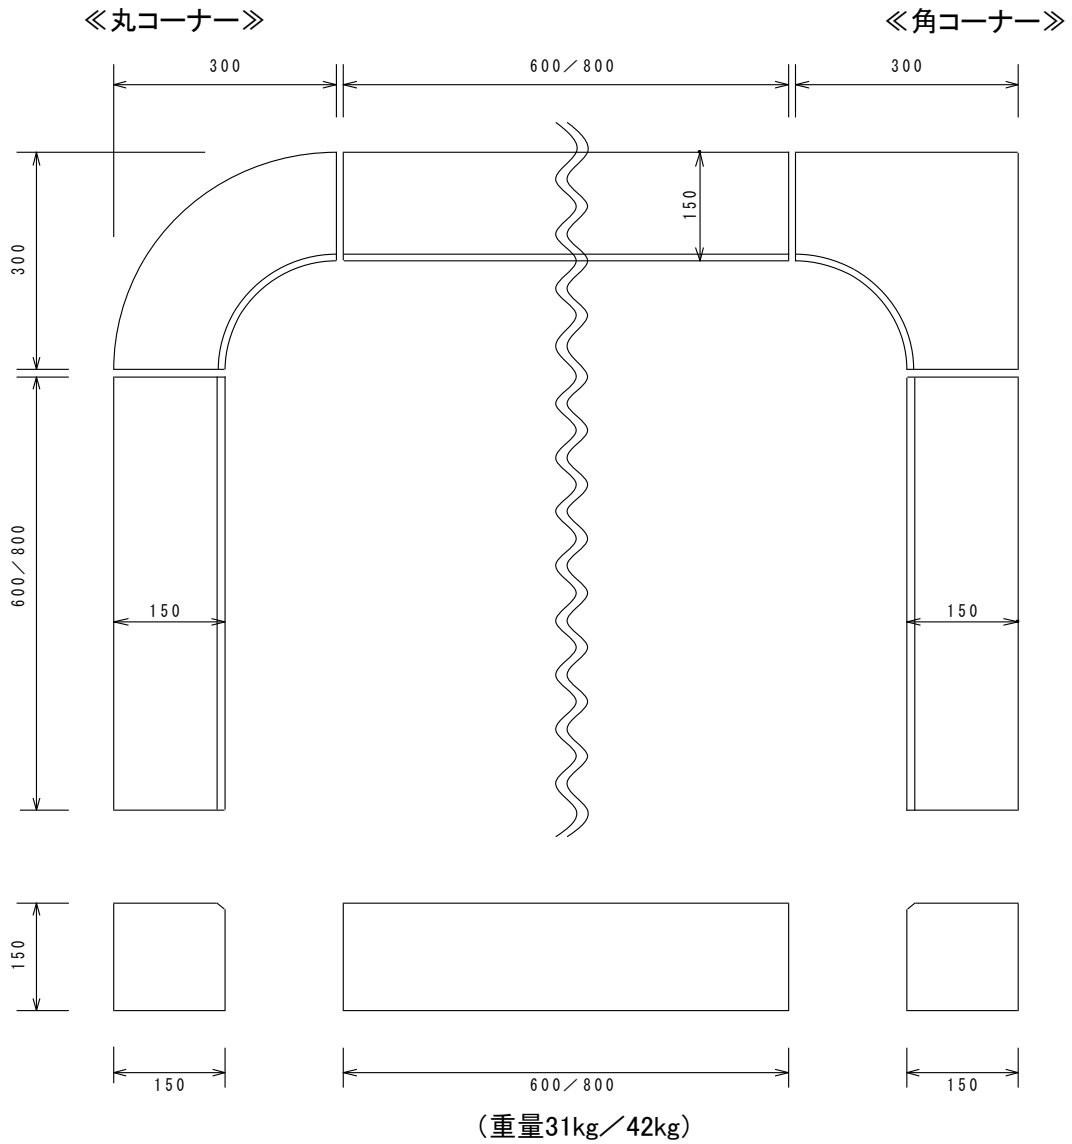

・植樹枳

・丸コーナー (重量20kg)

・角コーナー (重量26kg)