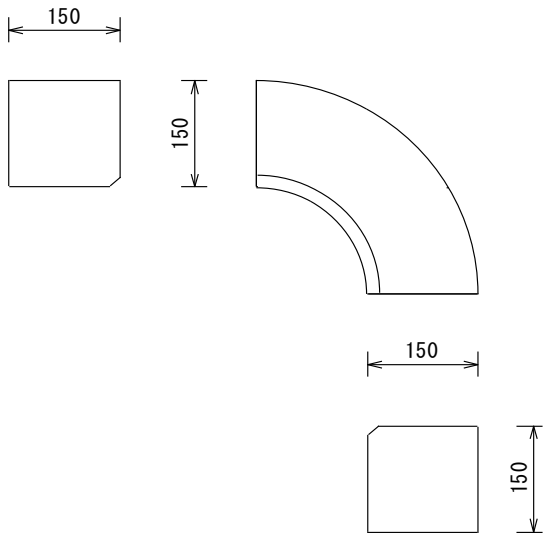

・植樹枳

・丸コーナー (重量20kg)

・角コーナー (重量26kg)